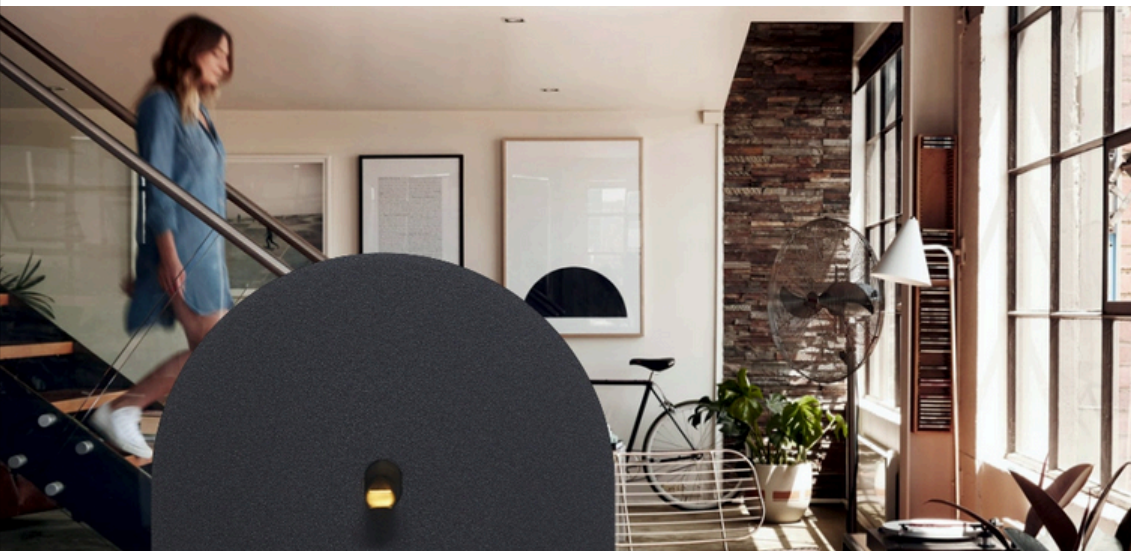

A Vectis minimalista dizájnját az amerikai kapcsolók és konnektorok stílusa ihlette, felfrissített, minimalista formában. A Vectis márkát letisztultság és univerzális karakter jellemzi, így modern és klasszikus enteriőrökbe egyaránt illik. A Vectis moduláris jellege gazdag lehetőségeket kínál a színek, formák és kerettextúrák kombinálására a mechanizmusok, konnektorok és logikai aljzatok széles választékával.

A részben kézzel készült alumínium keretek precíz gyártását a Vectis saját gépparkja, festőműhelye és alkalmazottainak tapasztalata teszi lehetővé. Szeretjük a munkánkat, a minimalizmus és a design iránti szenvedélyünk pedig a Vectis termékeinek minden részletében megmutatkozik.

Minden új projekt a szenvedélyünk megvalósulása. A Vectis csapatát az egyéni megközelítés, az empátia és az enteriőrök közös megalkotásában való részvétel jellemzi.