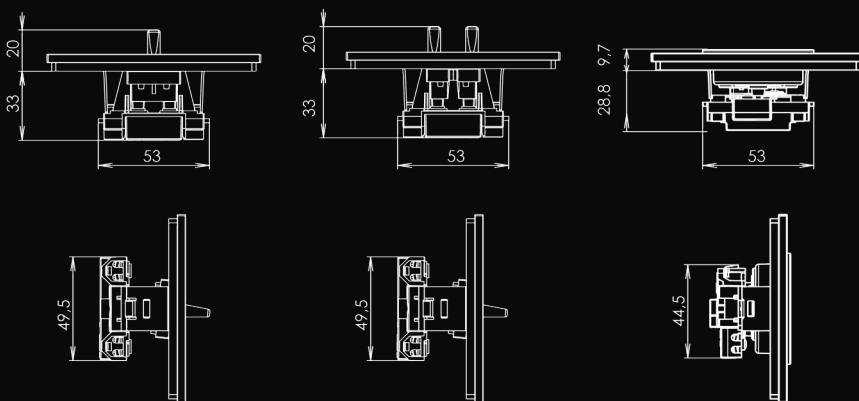

Vízszintes hármas keretek

Függőleges hármas keretek

Vízszintes négyes keretek

Függőleges négyes keretek

Vízszintes ötös keretek

Függőleges ötös keretek

Beszereles szabványos 60 mm-es dobozba egyes és sorolt (=többrészes) dobozokhoz, normál és gipszkarton falakhoz