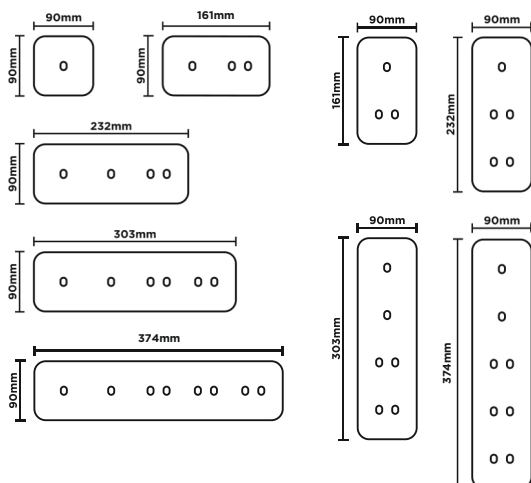

Íves SZÉRIA

A Vectis legfiatalabb darabja, a Kör és a Négyzet sorozat kombinációja. A lekerekített élű téglalap kompromisszumaként jött létre e két sorozat között. A Vectis Íves könnyebbnek és modernebbnek tűnik, mégsem veszíti el minimalista jellegét.

Az inspirációt ehhez az új formához lakberendezőkkel, vásárlóinkkal, Lengyelországban és világszerte élő design rajongókkal folytatott beszélgetéseink adták.

A Vectis Íves megmutatja tökéletes formáját fehér, fekete vagy bármely RAL vagy NCS kód alapján elkészült termék esetén.

Méretek