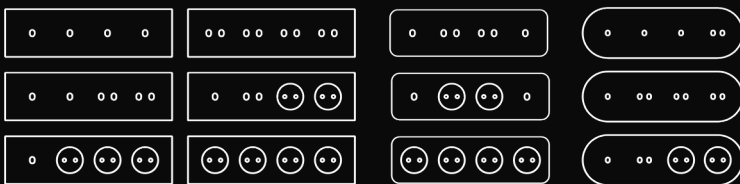

Vízszintes négyes keretek