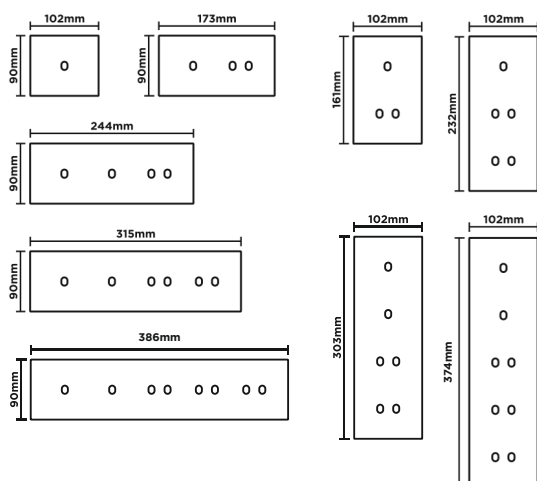

négyzet SZÉRIA

A Vectis sorozat első darabja, amely egy téglalap alakú, egyszerű keretre épül. Az egyenes szögek és a klasszikus keretforma végtelen elrendezési lehetőséget kínál. Az ablakok, ajtók és egyszerű bútorok formáira való utalás egységes és letisztult belső teret garantál.

A Vectis összes többi sorozatához hasonlóan ebben is megtalálható a fehér és fekete alapárnyalat, ezeken kívül pedig a szálcsiszolt alumínium felületek – arany, alumínium, titán, réz, bronz vagy órany – közül lehet választani. További egyedi keretváltozatok esetén lehetőség van RAL és NCS színskála szerinti festésre is, ami végtelen lehetőséget kínál a színekkel való játékra.

A minimalizmusnak nem kell feketének és fehérnek lennie, a színek használatának trendje mindig jelen van a belsőépítészetben.

Méretek