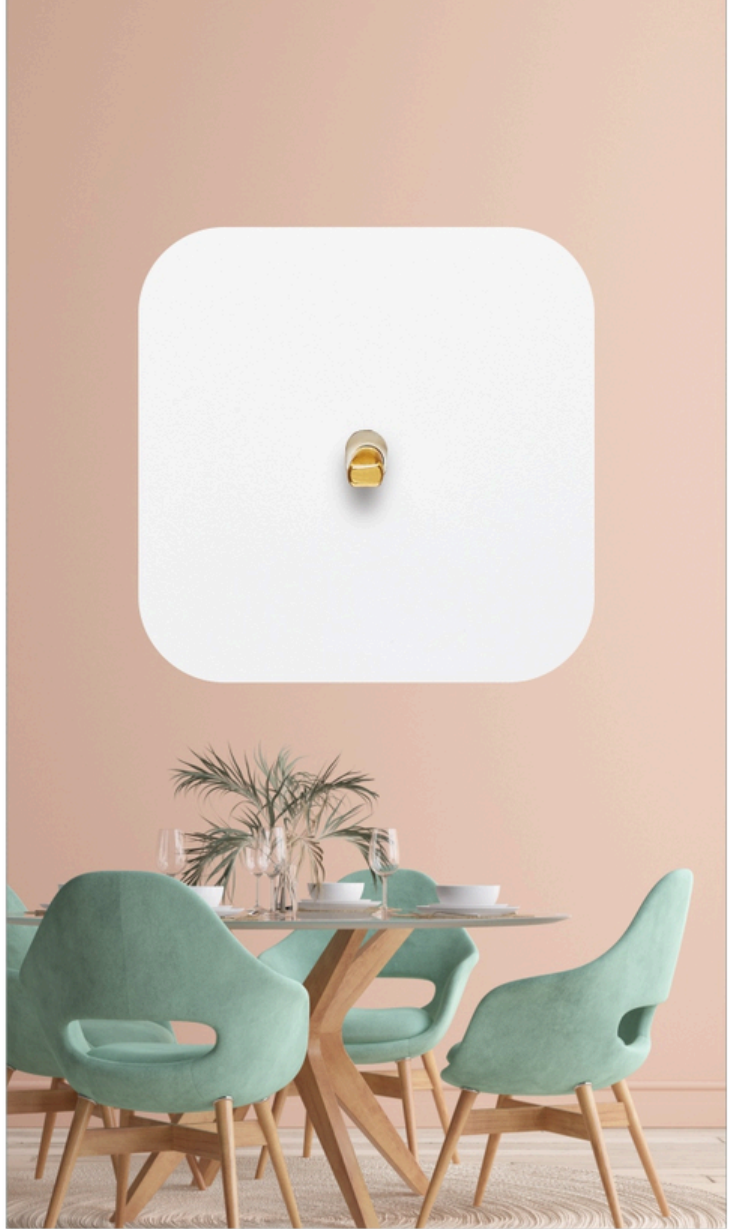

Íves SZÉRIA

A Vectis legfiatalabb darabja, a Kör és a Négyzet sorozat kombinációja. A lekerekített élű téglalap kompromisszumaként jött létre e két sorozat között. A Vectis Íves könnyebbnek és modernebbnek tűnik, mégsem veszíti el minimalista jellegét.

Az inspirációt ehhez az új formához lakberendezőkkel, vásárlóinkkal, Lengyelországban és világszerte élő design rajongókkal folytatott beszélgetéseink adták.

A Vectis Íves megmutatja tökéletes formáját fehér, fekete vagy bármely RAL vagy NCS kód alapján elkészült termék esetén.

Méretek