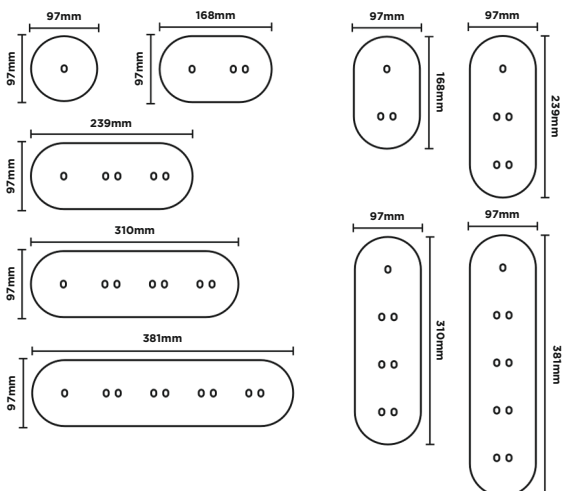

kör SZÉRIA

A kört mindig is úgy tartották számon, mint tökéletes formát. A Vectis Kör széria egyfajta válasz e forma egyetemes szépségére.

A Vectis Kör univerzális formavilága szépen belesimul az industriális, loft, modern, galmour, art deco és a japandi stílusú enteriőrökbe is.

A többi termékcsaládunkhoz hasonlóan többféle keret-, foglalat-, és mechanizmus szín közül lehet választani. A mechanizmusok univerzálisak mindhárom családban: Négyzet, Kör és Íves családok, ezáltal gazdag lehetőséget kínálva a különböző keret-stílusok és textúrák kombinálására.

A Vectis Kör elektromos berendezés igényes vásárlók számára készült, akik értékelik a minimalizmust és az enteriőr design időtlen jellegét.

Méreték