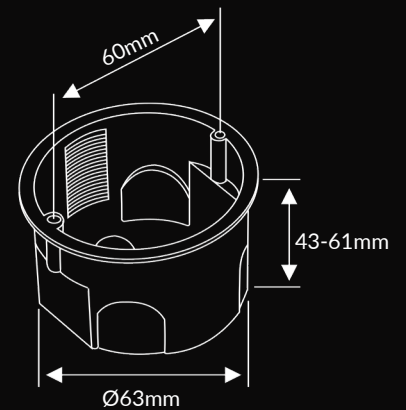

Vízszintes hármas keretek

Függőleges hármas keretek

Vízszintes négyes keretek

Függőleges négyes keretek

Vízszintes ötös keretek

Függőleges ötös keretek

Beszereles szabványos 60 mm-es dobozba egyes és sorolt (=többrészes) dobozokhoz, normál és gipszkarton falakhoz