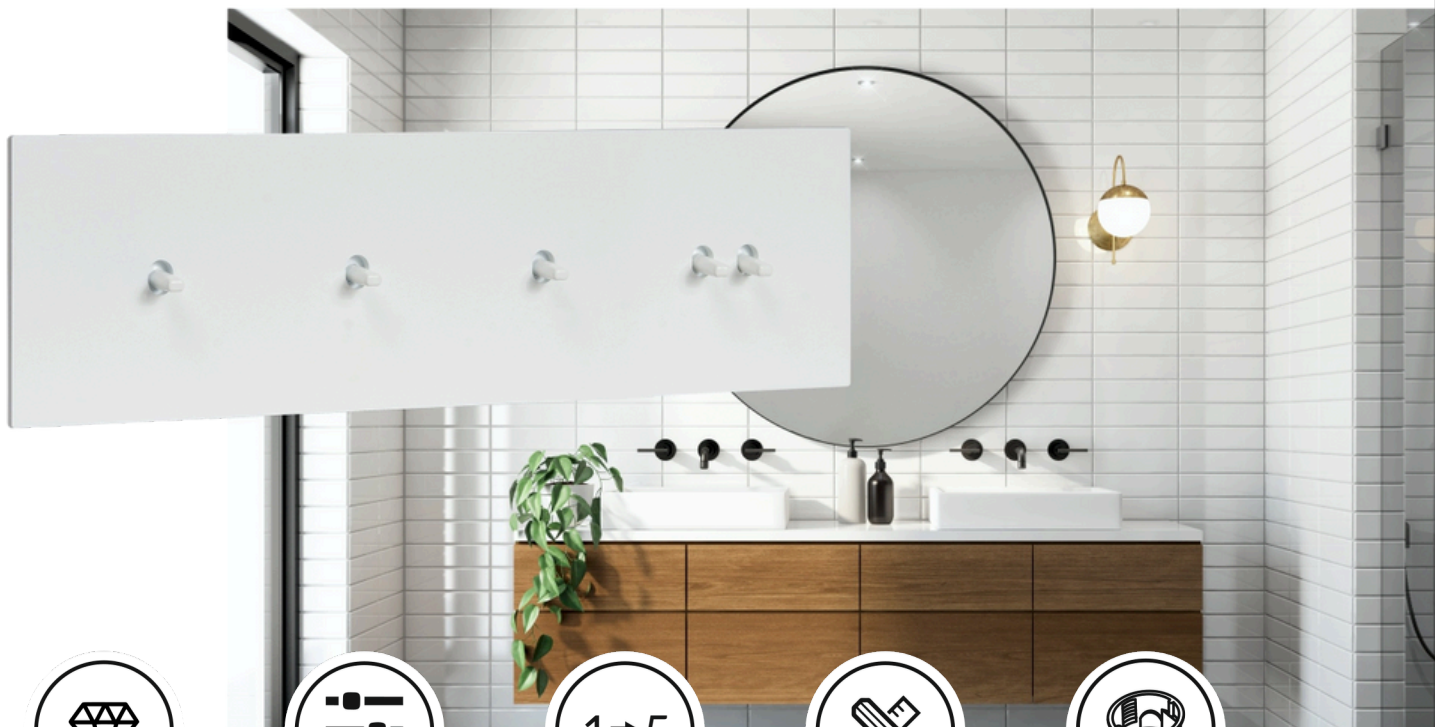

Precíz figyelem,
minőség minden részletben

Ezernyi variáció a keretek,
kapcsolók, konnektorok
konfigurációjában

Keret variációk
1 részestől 5 részesig

Egyedi konfigurációk
és színek
kérésre

Standard 60 mm-es
szerelvénydobozba
telepíthető